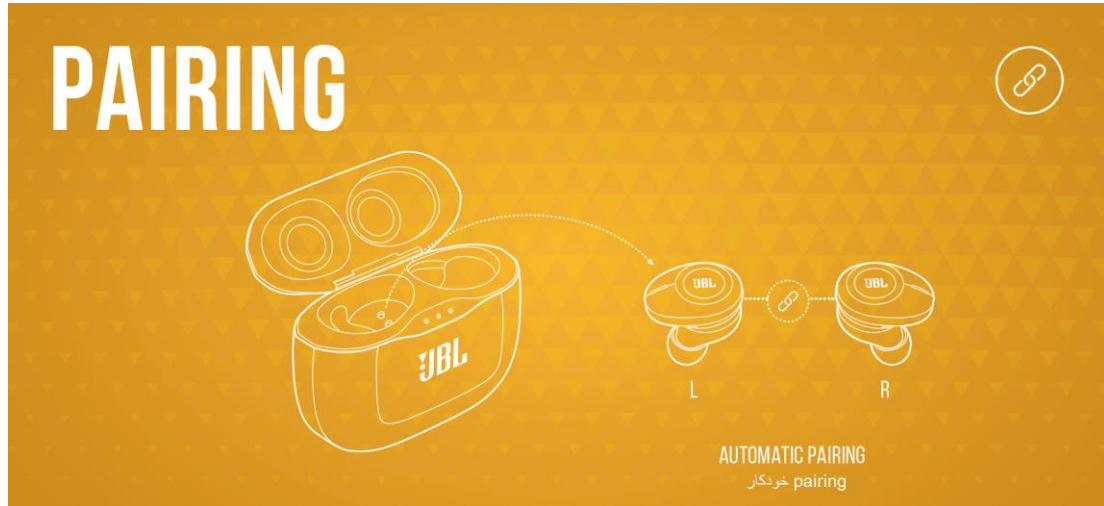

روشن کردن و اتصال

هدفون سمت راست را خارج کنید . با گوشی موبایل از طریق بلوتوث به هدفون وصل شوید

POWER ON & CONNECT

ورود خودکار به حالت pairing

برای اتصال، "JBL TUNE120TWS" را انتخاب کنید

pairing

بعد از بیرون آوردن هدفون راست و چپ ، هدفونها به صورت خودکار با یکدیگر pair خواهند شد.