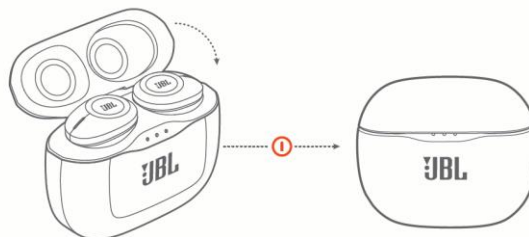

طرز نصب سر گوشی و جاگذاری داخل گوش

ابتدا سرگوشی مناسب با اندازه گوش خودتان را روی هدفون جا بزنید و بعد مطابق شکل زیر در گوشتان جاگذاری کنید.

HOW TO WEAR

اولین استفاده از هدفون

هدفونها را در جعبه شارژ قرار دهید

روشن کردن و اتصال

هدفون سمت راست را خارج کنید . با گوشی موبایل از طریق بلوتوث به هدفون وصل شوید

POWER ON & CONNECT

ورود خودکار به حالت pairing

برای اتصال، "JBL TUNE120TWS" را انتخاب کنید

pairing

بعد از بیرون آوردن هدفون راست و چپ ، هدفونها به صورت خودکار با یکدیگر pair خواهند شد.

خاموش کردن هدفون

هدفونها را داخل جعبه شارژ قرار دهید و در جعبه را ببندید.

POWER OFF

کنترل‌های دستی

میتوانید به صورت دستی، کارهای زیر را روی هدفون‌ها انجام دهید

MANUAL CONTROLS

POWER ON & CONNECT TO DEVICE	CONNECTING	POWER ON	POWER OFF
روشن کنید و به دستگاه وصل شوید	اتصال دو هدفون به یکدیگر	روشن کردن	خاموش کردن