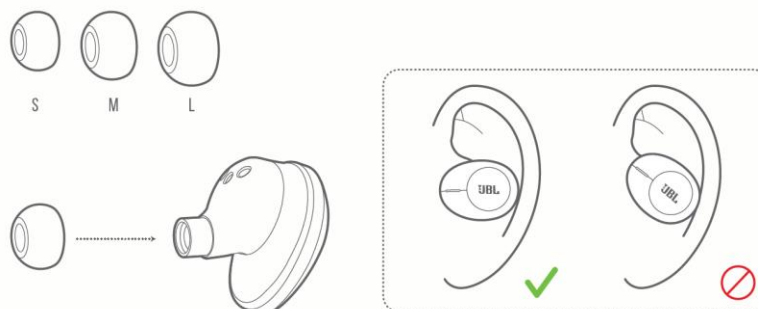

technical@shobtech.com

نکته مهم: امکان پاسخگویی به تماس تلفنی در این کالا وجود دارد ولی این کالا جهت استفاده به عنوان "هندزفری" مناسب نیست.

محتویات داخل جعبه

هدفون راست و چپ - جعبه شارژ - سر گوشی در سه سایز مختلف - کابل شارژ usb - راهنما

طرز نصب سر گوشی و جاگذاری داخل گوش

ابتدا سرگوشی مناسب با اندازه گوش خودتان را روی هدفون جا بزنید و بعد مطابق شکل زیر در گوشتان جاگذاری کنید.

HOW TO WEAR

اولین استفاده از هدفون

هدفونها را در جعبه شارژ قرار دهید