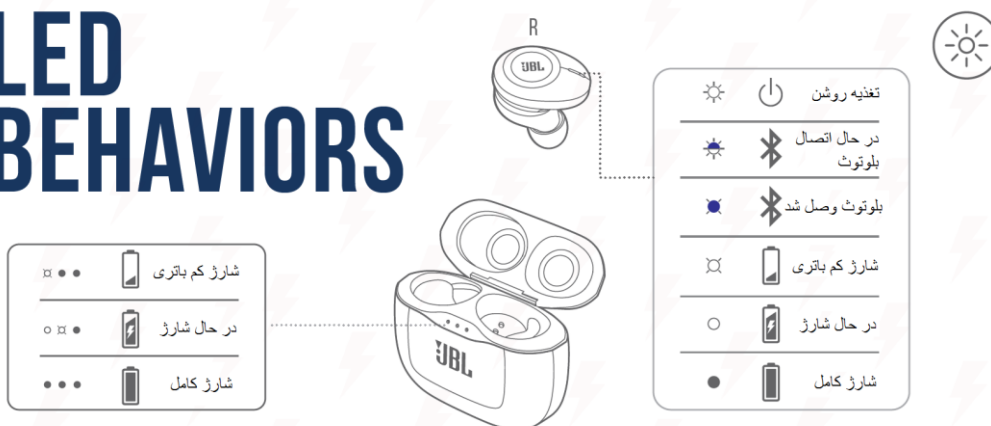

خاموش کردن هدفون

هدفونها را داخل جعبه شارژ قرار دهید و در جعبه را ببندید.

POWER OFF

کنترل‌های دستی

میتوانید به صورت دستی، کارهای زیر را روی هدفون‌ها انجام دهید

MANUAL CONTROLS

POWER ON & CONNECT TO DEVICE	CONNECTING	POWER ON	POWER OFF
روشن کنید و به دستگاه وصل شوید	اتصال دو هدفون به یکدیگر	روشن کردن	خاموش کردن

فرمان دکمه

با فشار دکمه با عبارت JBL روی هدفون راست و چپ، میتوانید فرمانهای زیر را صادر کنید

BUTTON COMMAND

دستیار صوتی
×2 SIRI® / GOOGLE ASSISTANT / BIXBY

×1	×1
×2	×1
	×1
	×1

شارژ

جعبه شارژ را با کابل شارژ USB، به شارژر وصل کنید تا ظرف ۲ ساعت شارژ کامل شود

عملکرد چراغ

برای اطلاع از وضعیت روشن بودن هدفون، میزان شارژ آن و یا اتصال بلوتوثی آن، به چراغهای روی هدفون توجه کنید. برای اطلاع از وضعیت میزان شارژ جعبه شارژ به سه چراغ جلوی آن توجه کنید.

LED BEHAVIORS