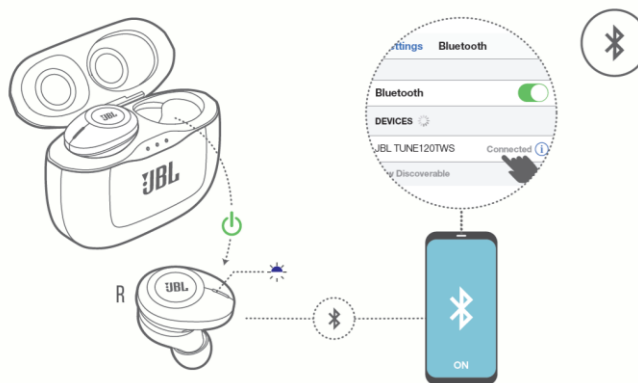

طرز نصب سر گوشی و جاگذاری داخل گوش

ابتدا سرگوشی مناسب با اندازه گوش خودتان را روی هدفون جا بزنید و بعد مطابق شکل زیر در گوشتان جاگذاری کنید.

HOW TO WEAR

اولین استفاده از هدفون

هدفونها را در جعبه شارژ قرار دهید

روشن کردن و اتصال

هدفون سمت راست را خارج کنید . با گوشی موبایل از طریق بلوتوث به هدفون وصل شوید

POWER ON & CONNECT

ورود خودکار به حالت pairing

برای اتصال، "JBL TUNE120TWS" را انتخاب کنید

pairing

بعد از بیرون آوردن هدفون راست و چپ ، هدفونها به صورت خودکار با یکدیگر pair خواهند شد.